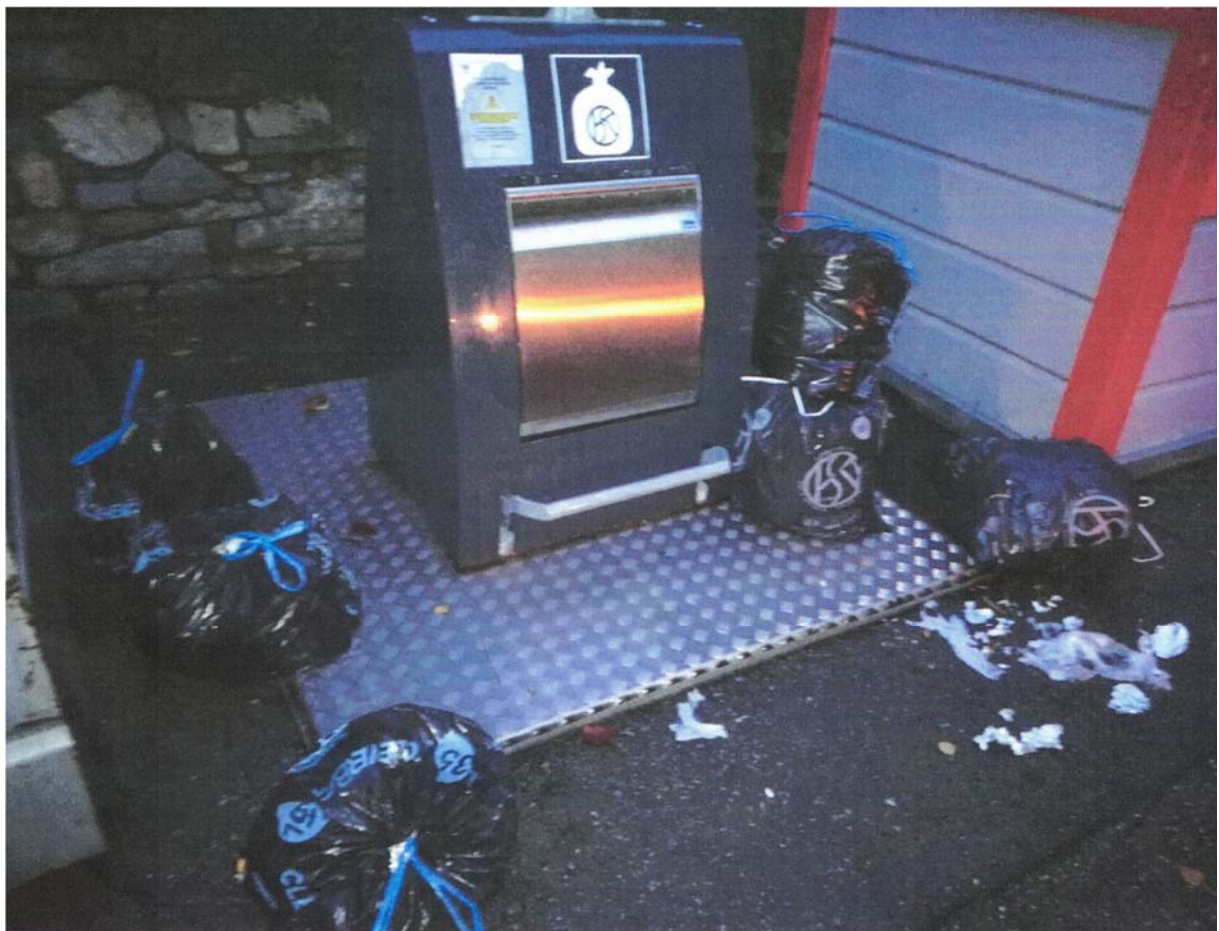

La vendita dei sacchi sarà disponibile durante gli orari di apertura degli sportelli:

LUNEDÌ DALLE ORE 16:00 ALLE ORE 18:00

GIOVEDÌ DALLE ORE 08:30 ALLE ORE 10:30

NUOVO

VENERDÌ DALLE ORE 11:45 ALLE ORE 14:00

Per chiari motivi organizzativi, la vendita dei sacchi sarà disponibile unicamente durante gli orari sopraccitati.

Non verranno venduti i sacchi fuori orario dello sportello previa autorizzazione telefonica con la Cancelleria comunale!

Si ricorda che è severamente vietato abbandonare i rifiuti all'esterno dei contenitori interrati!

Fotografia scattata in data 25.11.2019 ad Aranno presso via Ai Pianell.